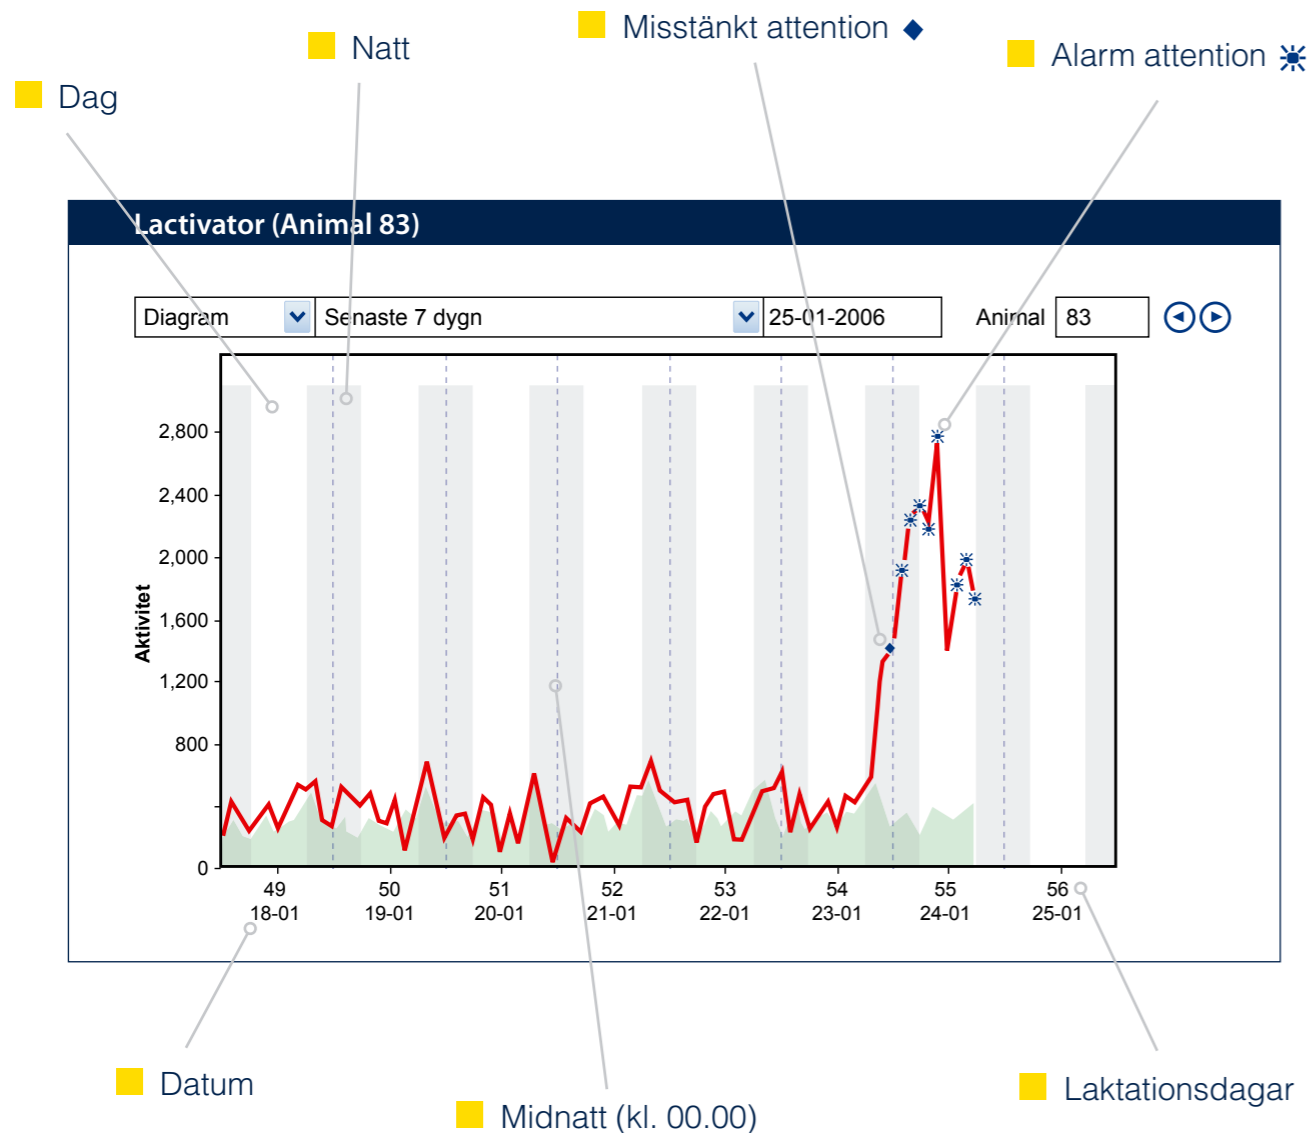

■ Andra saker
du bör veta:

Lactivator specifikationer

Lactivator mäter varje kos aktivitet och är ett utmärkt verktyg för att upptäcka brunst-och hälsoindikationer. Lactivator finns i två versioner, en som ska sitta på benet och en för att hänga runt halsen.

Benmodell

Benmodellen är lätt att använda tillsammans med Nedaps patenterade benrem. Den tåliga Lactivatorn och den speciella benremmen utgör en kombination som när den sitter på plats är underhållsfri.

Halsmodell

Väl synliga siffror kan enkelt sättas på halsremmen. Detta innebär att du lätt kan känna igen dina kor. Designen på halsmodellen gör att den hela tiden sitter på rätt sätt.

Pålitlig kvalite

Lactivator har utvecklats med hjälp av år av samlad kunskap och erfarenhet av tidigare generationer stegräknare, av vilka mer än 1 miljon är sålda över världen.

Nedap Lactivator. The next generation of pedometers

Lactivator i praktiken

Testad i praktiken

Lactivator är naturligtvis ordentligt testad i praktiken. Den grafiska designen är utvecklad av mjölkproducenter för mjölkproducenter. Lättanvänd är ett ledord för informationen som tillhandahålls av Nedap Lactivator. Ett tryck på knappen ger dig tillträde till all relevant information om en individuell ko.