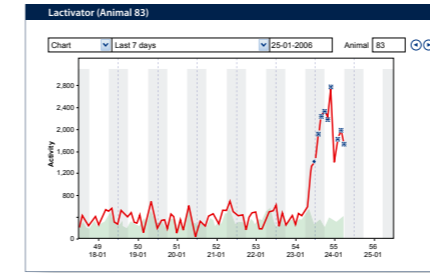

Välorganiserat managementsystem

Tabellen nedan ger dig en översikt av varje djur och du kan avgöra optimal insemineringstidpunkt.

Gruppnummer

Djurnummer

Antal laktationsdagar

Antal dagar sedan senaste inseminering

Djur	Grupp	Lakt. dagar	Dagar i brunst	Ins. dagar	1st ATT	11 tim efter 1st ATT	20 tim efter 1st ATT
47	1	88	21	21	•		
35	4	115	21			•	
67	1	10					•
1	1	176	42	42			•
79	2	18					•
95	1	92					•
100	1	110	20	20			•

• antal timmar sedan 1:sta "alarm"attention relativt till nu (kl.12:15)

Optimal insemineringstidpunkt

Antal dagar sedan senaste brunst

Nedap Lactivator. The next generation of pedometers

■ Nedap husdjurs management

Det centrala kontrollsystemet kopplar samman hårdvaran med managementsystemet.

■ Mina uppgifter

Enkla, lättlästa översikter av varje kos aktivitet under olika tidsperioder t.ex senaste 7 dygn eller senaste 50 dygn.