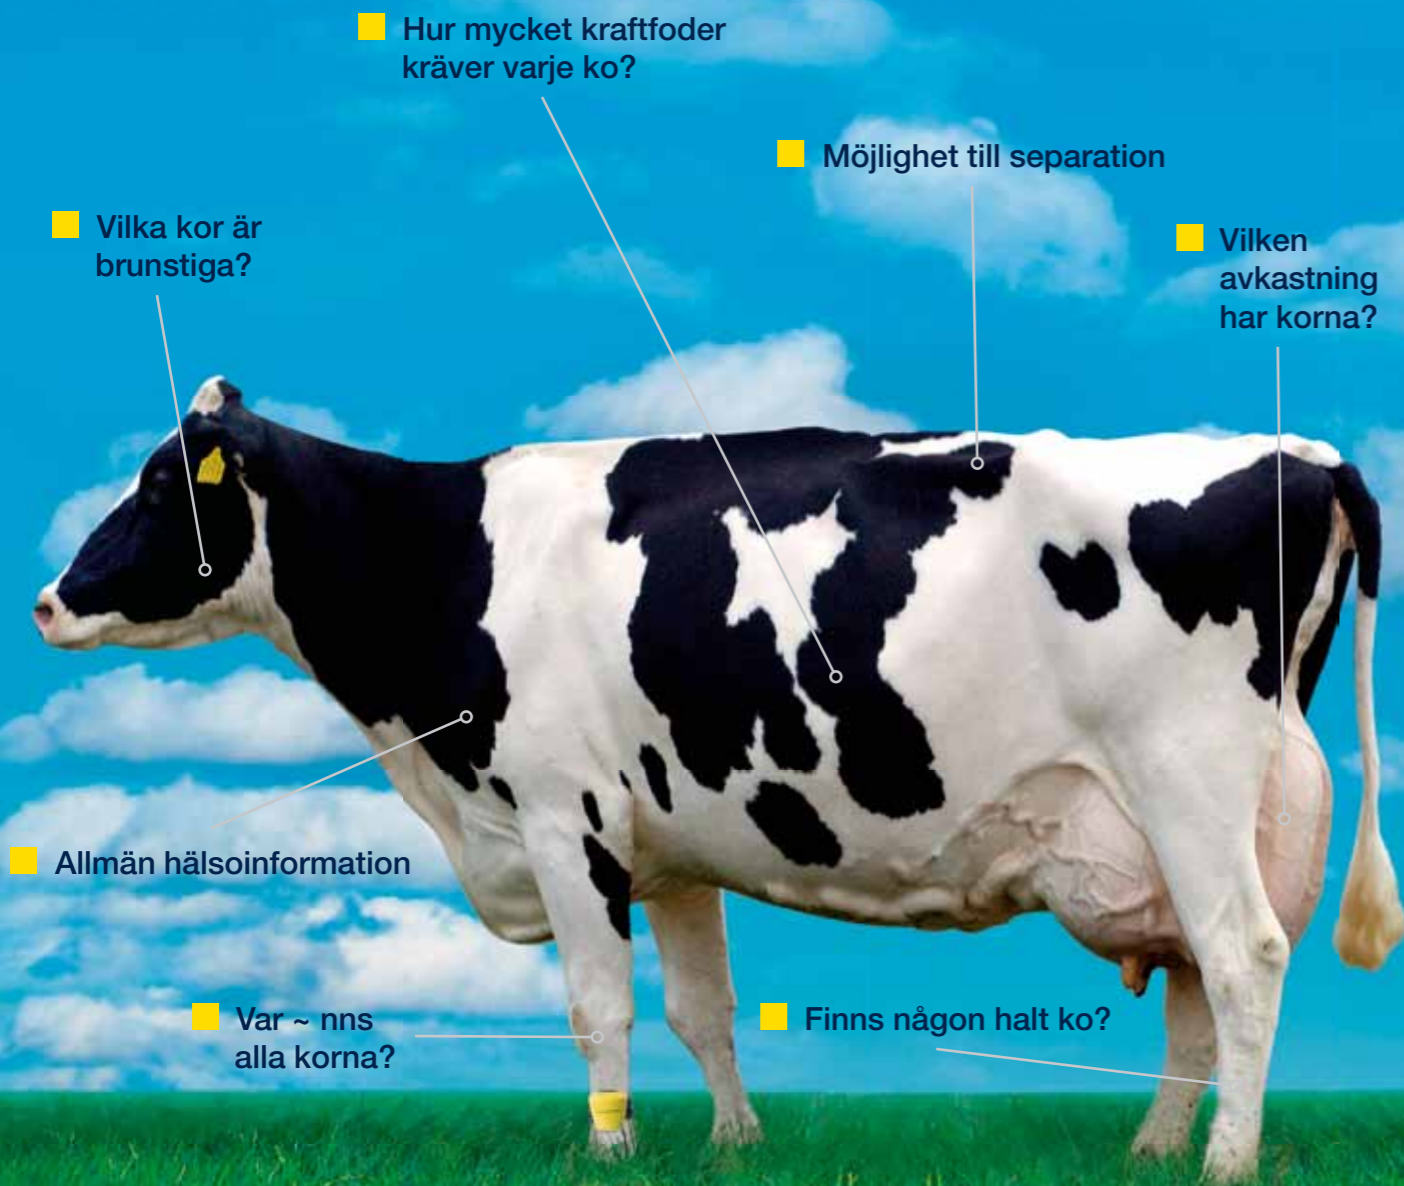

■ Den kompletta bilden

■ Ökad lönsamhet

Mångsidighet, enkelhet och tillförlitlighet. Med Lactivator, erbjuder Nedap dig det mest avancerade systemet för att övervaka din besättning. Och möjlighet att kunna reagera snabbt på informationen. Detta garanterar en högre avkastning per ko på ett tidsbesparande sätt, och därmed öka ditt rörelseresultat.

- 90% brunstregistrering
- exakt kunna förutsäga optimal insemineringstidpunkt
- optimalt befruktningsresultat
- passar både hals och ben
- lätt att sätta på
- kombinerad identifiering och aktivitetsmätare
- ISO kompatibel

Nedap Lactivator är tillgänglig hos många väl ansedda återförsäljare av mjölkutrustning. För vidare information, besök www.nedap-lactivator.com

Nedap Lactivator. The next generation of pedometers