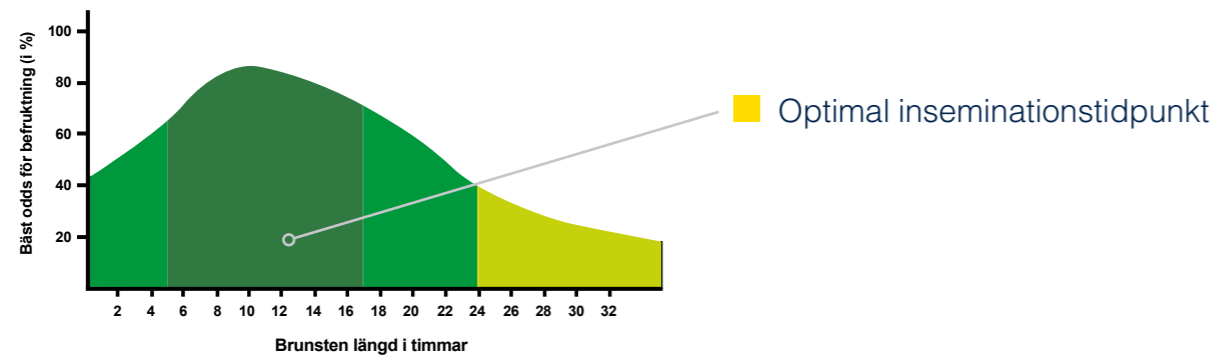

Nedap Lactivator. The next generation of pedometers

Bakgrund och siffror

Grundläggande principer för period-aktivitet

- Lactivator registrerar en kos aktivitet i 2-timmars perioder.
- Aktiviteten i en period jämförs med motsvarande period föregående dygn.
- När aktiviteten i flera sammanhängande perioder(3st) ökar märkbart, får du en "alarm" attention.
- Om ökningen inte är stor nog (2perioder) ges bara en "misstänkt" attention.

Brunstcykel hos en ko

Nedap Lactivator. The next generation of pedometers

Optimal inseminationstidpunkt

Generellt sägs att, en om ko verkligen är brunstig, skall hon semineras direkt efter den första "alarm" attention. Detta ger störst chans till befruktning då spermerna kan nå ägget vid optimal tidpunkt.